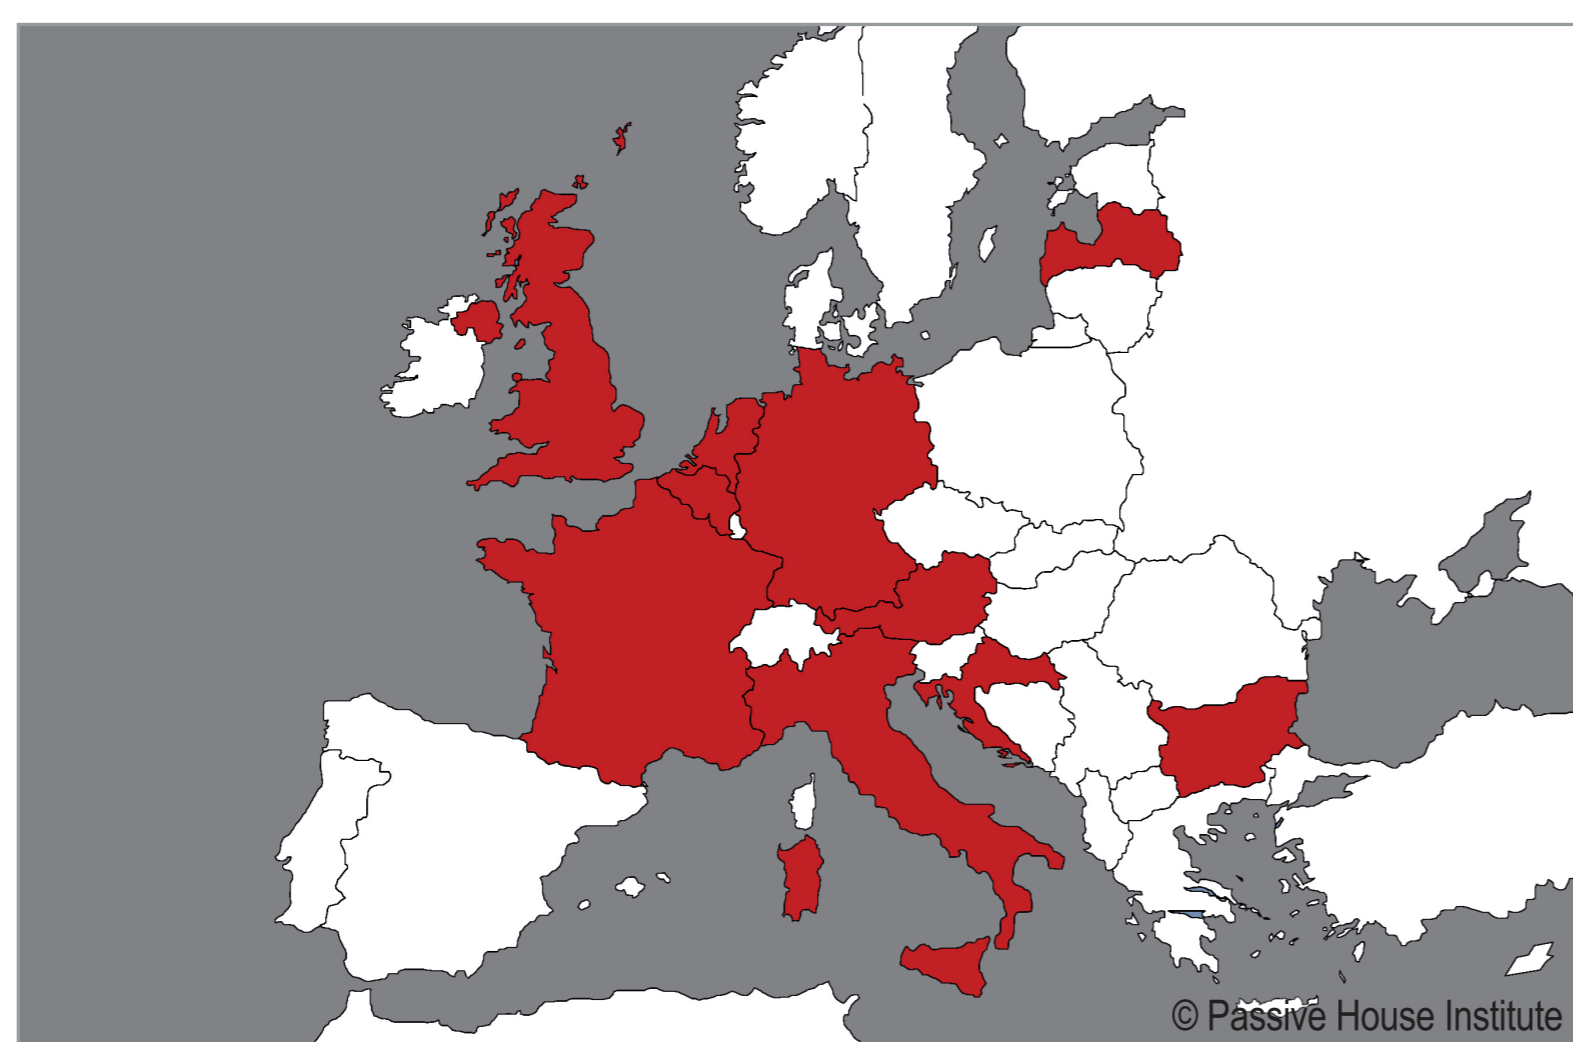

PassREg

Construire pour la révolution énergétique

Satisfaire nos besoins énergétiques de manière durable requiert une révolution énergétique. Pour l'environnement bâti, notre grande opportunité réside en une nouvelle appréhension du bâtiment, complétée par l'usage d'énergies renouvelables.

Plusieurs régions ont déjà soutenu cette approche avec succès sur la base du standard Maison Passive, et elles montrent la voie vers un futur durable. De nombreuses autres régions aspirent à les suivre...

14 partenaires. 11 pays. 3 ans. 1 but.
Soutenir le développement de régions Maison Passive

PassREg

- ▶ Analyser les succès
 - ▶ Les rendre accessibles
 - ▶ Aider d'autres à réussir