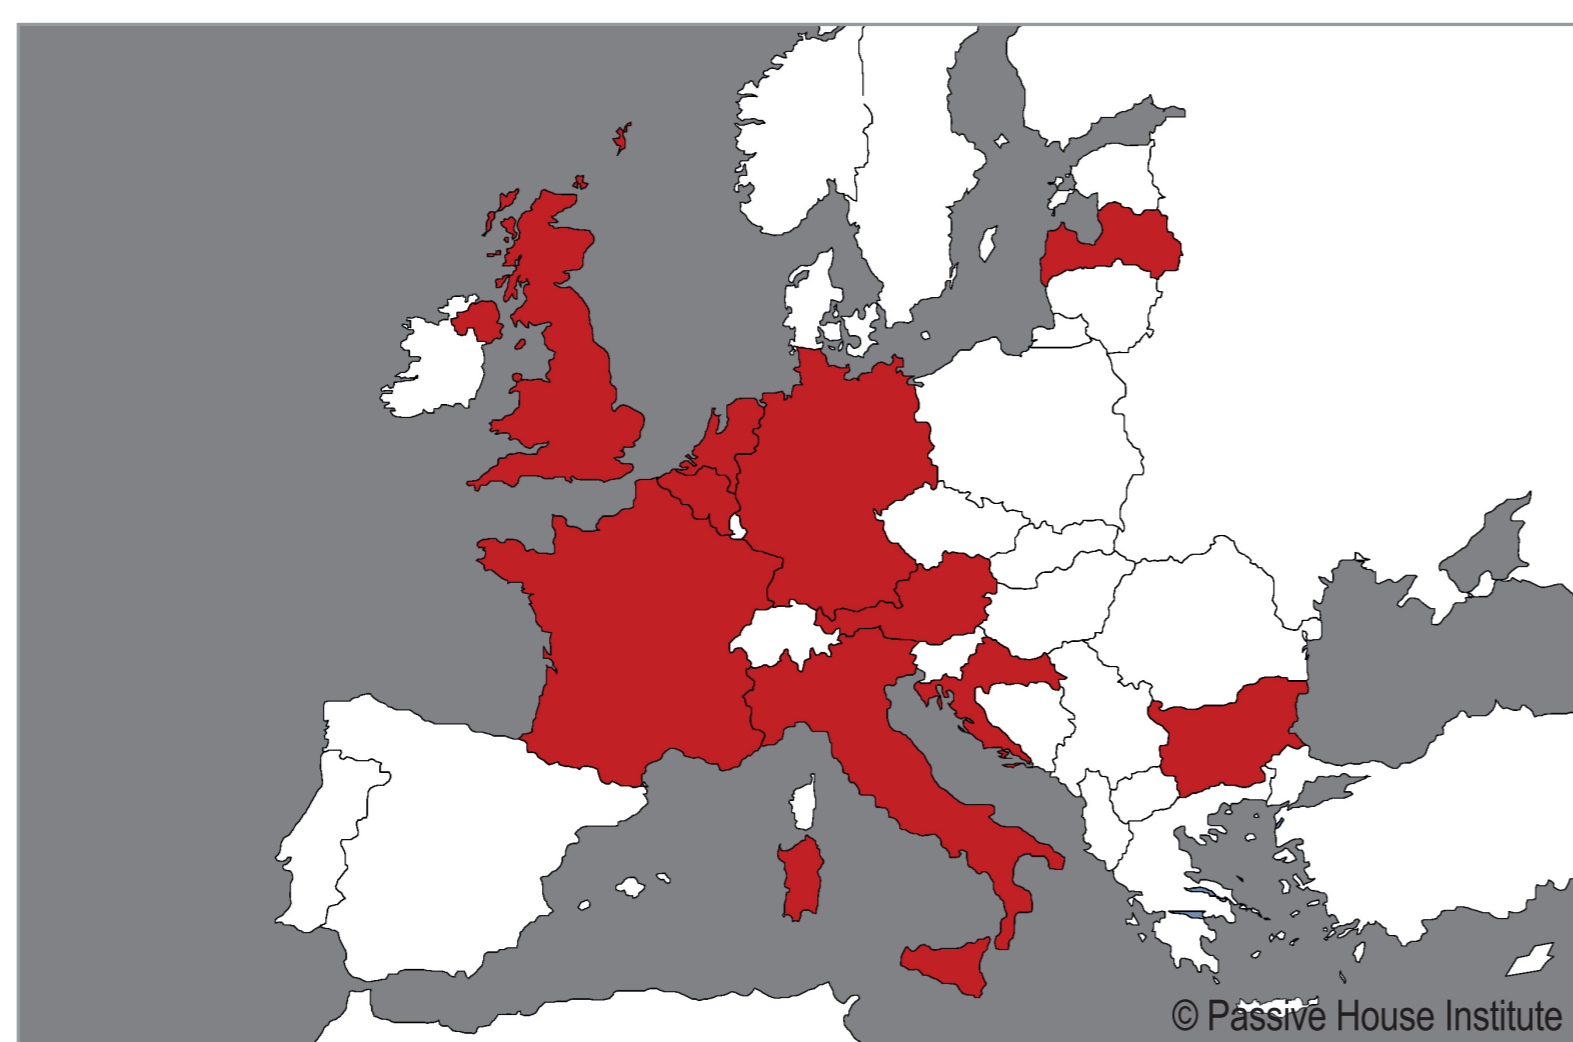

# Energie revolutie voor Gebouwen

Om onze energiebehoefte naar een duurzame toekomst te leiden kan alleen via een energie revolutie.

Voor de gebouwde omgeving ligt onze grootste kans in een energiezuinige benadering, trias energetica, aangevuld met duurzame energie.

Een aantal regio's hebben al met succes deze aanpak gevolgd en ondersteunen het Passiefhuis-standaard en zijn op de weg naar een duurzame toekomst. Nog meer redenen om ook in te stappen ...

**14 Partners. 11 Landen. 3 Jaar. 1 Doel.**  
Ondersteund grootschalige uitrol van de Passiefhuis-regio's